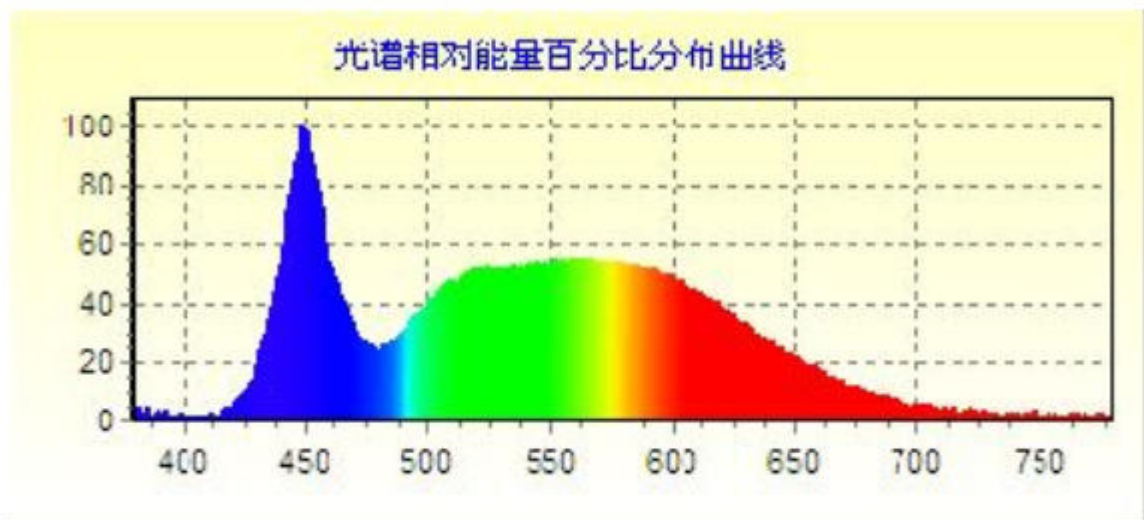

光谱相对能量分布曲线