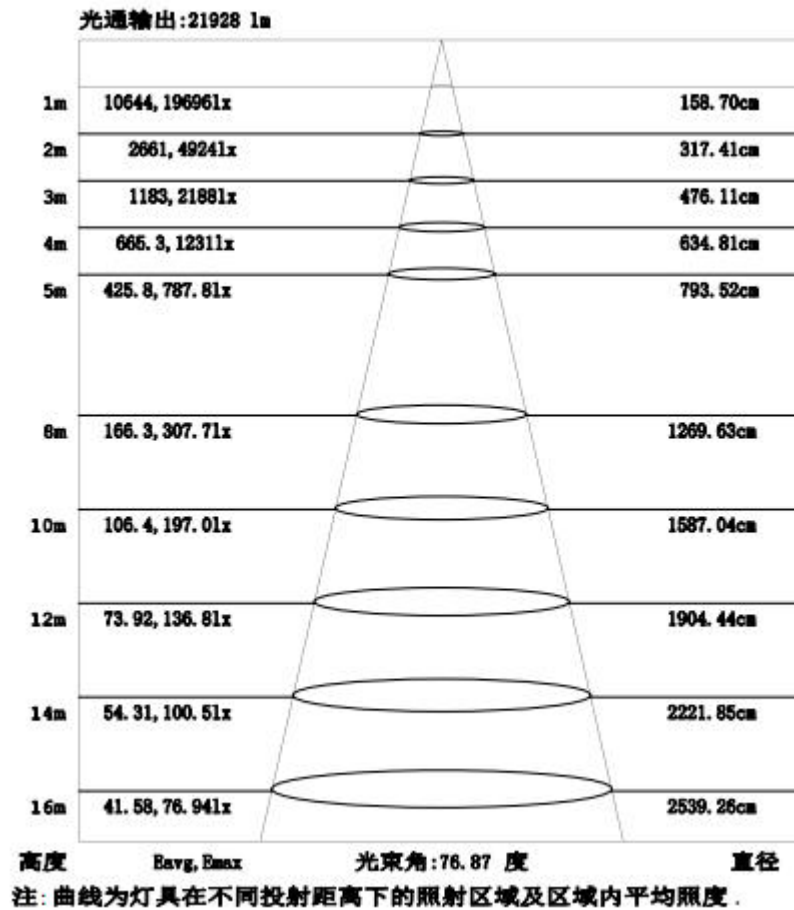

## 四、灯具尺寸图

放置此灯具的外观尺寸图 例如下图

## 五、安装接线图

- 1.灯具的输入为两芯硅胶线，其中红色的为火线，蓝色的为零线，黄绿色为地线，接线处使用防水绝缘胶带包扎好
- 2.接线务必使用 0.75 平以上的导线
- 3.需要专业的人员进行安装操作
- 4.安装接线图

## 六、产品主要参数

光源类型	LED光源
输入电压	220V AC
功率	200W
光通量	24000-28000lm
光效率	120-140lm/W
功率因数	0.926
峰值波长	448.1 nm
主波长	500.0 nm
质心波长	437.7 nm
中心波长	438.0 nm
半波宽	24.0 nm
色温	6103 K
色品坐标 (x, y)	0.3191, 0.3417
色品坐标 (u, v)	0.1975, 0.3173
显色指数	81.1
色纯度	0.038
光功率	55529.6767 mw
防护等级	IP65
工作温度	-25℃~40℃

# 光强分布图