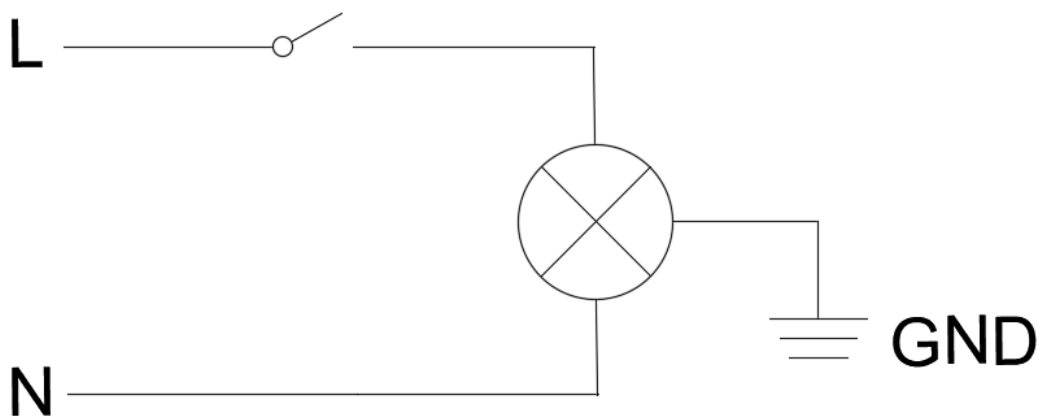

## 三、安装方式

吊顶式

## 四、灯具尺寸图

放置此灯具的外观尺寸图 例如下图

## 五、安装接线图

- 1.灯具的输入为两芯硅胶线，其中红色的为火线，蓝色的为零线，黄绿色为地线，接线处使用防水绝缘胶带包扎好
- 2.接线务必使用 0.75 平以上的导线
- 3.需要专业的人员进行安装操作
- 4.安装接线图