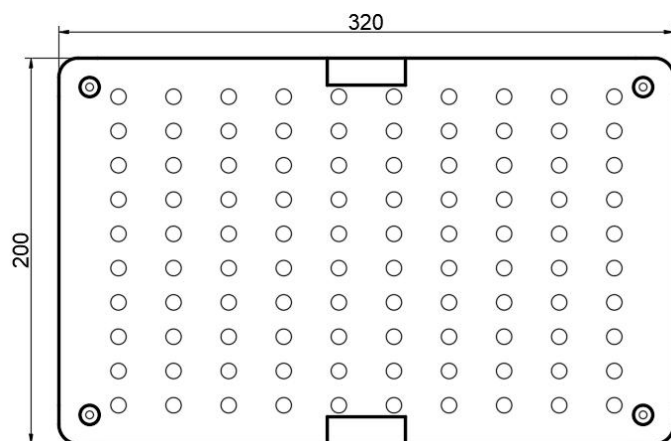

三、安装方式

吸顶式、吊顶式

四、灯具尺寸图

放置此灯具的外观尺寸图 例如下图

五、安装接线图

- 1.灯具的输入为两芯硅胶线，其中红色的为火线，黑色的为零线，接线处使用防水绝缘胶带包扎好
- 2.接线务必使用 0.5 平以上的导线
- 3.需要专业的人员进行安装操作
- 4.安装接线图

六、产品主要参数

光源类型	LED光源
输入电压	220V AC
功率	48.6 W
光通量	4454.046 lm
光效率	93.761 lm/W
功率因数	0.995
峰值波长	452.2 nm
主波长	505.0 nm
质心波长	442.8 nm
中心波长	442.0nm
半波宽	25.0 nm
色温	5980 K
色品坐标(x, y)	0.3216, 0.3447
色品坐标(u, v)	0.1981, 0.3185
显色指数	83.4
色纯度	0.035
光功率	28129.4171 mw
防护等级	IP68
工作温度	-40℃~50℃