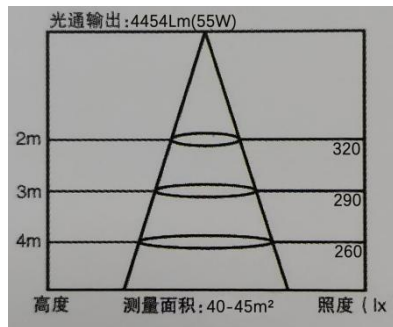

配光曲线图

光强分布图

光谱相对能量分布曲线

CIE1931 色度图