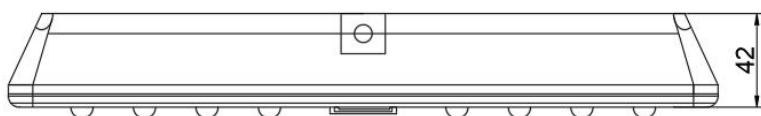

三、安装方式

吸顶式、吊顶式

四、灯具尺寸图

放置此灯具的外观尺寸图 例如下图

五、安装接线图

- 1.灯具的输入为两芯硅胶线，其中红色的为火线，黑色的为零线，接线处使用防水绝缘胶带包扎好
- 2.接线务必使用 0.5 平以上的导线
- 3.需要专业的人员进行安装操作
- 4.安装接线图

六、产品主要参数

光源类型	LED光源
输入电压	220V AC
功率	48.6 W
光通量	4454.046 lm
光效率	93.761 lm/W
功率因数	0.995
峰值波长	452.2 nm
主波长	505.0 nm
质心波长	442.8 nm
中心波长	442.0nm
半波宽	25.0 nm
色温	5980 K
色品坐标(x, y)	0.3216, 0.3447
色品坐标(u, v)	0.1981, 0.3185
显色指数	83.4
色纯度	0.035
光功率	28129.4171 mw
防护等级	IP68
工作温度	-40℃~50℃