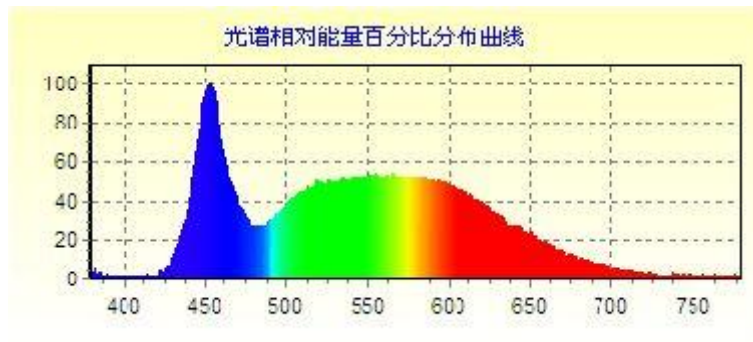

三、安装方式

吸顶式、吊顶式

四、灯具尺寸图

放置此灯具的外观尺寸图 例如下图

五、安装接线图

- 1.灯具的输入为两芯硅胶线，其中红色的为火线，黑色的为零线，接线处使用防水绝缘胶带包扎好
- 2.接线务必使用 0.5 平以上的导线
- 3.需要专业的人员进行安装操作
- 4.安装接线图

六、产品主要参数

光源类型	LED光源
输入电压	220V AC
功率	48.6 W
光通量	4454.046 lm
光效率	93.761 lm/W
功率因数	0.995
峰值波长	452.2 nm
主波长	505.0 nm
质心波长	442.8 nm
中心波长	442.0nm
半波宽	25.0 nm
色温	5980 K
色品坐标(x, y)	0.3216, 0.3447
色品坐标(u, v)	0.1981, 0.3185
显色指数	83.4
色纯度	0.035
光功率	28129.4171 mw
防护等级	IP68
工作温度	-40℃~50℃

配光曲线图

光强分布图

光谱相对能量分布曲线

CIE1931 色度图

七、使用注意事项

- 1.安装或更换灯具时，请务必切断电源在进行操作
- 2.不能再易燃、易爆、具有腐蚀性的地方使用
- 3.确保产品的输入电压在额定范围内
- 4.安装或更换时，需要专业人员进行操作

八、保修条例

购买日起两年内，凡是因为灯具本身出现质量问题，您可以获得免费维修服务