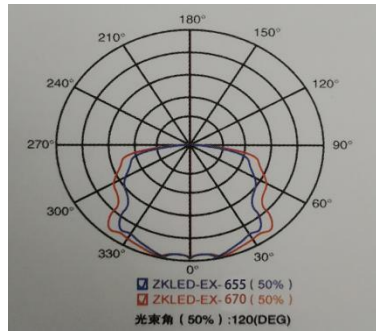

三、安装方式

吸顶式、吊顶式

四、灯具尺寸图

放置此灯具的外观尺寸图 例如下图

五、安装接线图

- 1.灯具的输入为两芯硅胶线，其中红色的为火线，黑色的为零线，接线处使用防水绝缘胶带包扎好
- 2.接线务必使用 0.5 平以上的导线
- 3.需要专业的人员进行安装操作
- 4.安装接线图

六、产品主要参数

光源类型	LED光源
输入电压	220V AC
功率	48.6 W
光通量	4454.046 lm
光效率	93.761 lm/W
功率因数	0.995
峰值波长	452.2 nm
主波长	505.0 nm
质心波长	442.8 nm
中心波长	442.0nm
半波宽	25.0 nm
色温	5980 K
色品坐标(x, y)	0.3216, 0.3447
色品坐标(u, v)	0.1981, 0.3185
显色指数	83.4
色纯度	0.035
光功率	28129.4171 mw
防护等级	IP68
工作温度	-40℃~50℃

配光曲线图

光强分布图

光谱相对能量分布曲线

CIE1931 色度图

七、使用注意事项

- 1.安装或更换灯具时，请务必切断电源在进行操作
- 2.不能再易燃、易爆、具有腐蚀性的地方使用
- 3.确保产品的输入电压在额定范围内
- 4.安装或更换时，需要专业人员进行操作

八、保修条例

购买日起两年内，凡是因为灯具本身出现质量问题，您可以获得免费维修服务