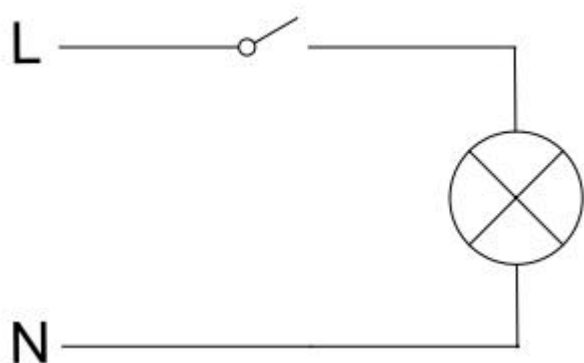

三、安装方式

吸顶式、吊顶式

四、灯具尺寸图

放置此灯具的外观尺寸图 例如下图

五、安装接线图

- 1.灯具的输入为两芯硅胶线，其中红色的为火线，黑色的为零线，接线处使用防水绝缘胶带包扎好
- 2.接线务必使用 0.5 平以上的导线
- 3.需要专业的人员进行安装操作
- 4.安装接线图

六、产品主要参数

光源类型	LED光源
输入电压	220V AC
功率	48.6 W
光通量	4454.046 lm
光效率	93.761 lm/W
功率因数	0.995
峰值波长	452.2 nm
主波长	505.0 nm
质心波长	442.8 nm
中心波长	442.0nm
半波宽	25.0 nm
色温	5980 K
色品坐标(x, y)	0.3216, 0.3447
色品坐标(u, v)	0.1981, 0.3185
显色指数	83.4
色纯度	0.035
光功率	28129.4171 mw
防护等级	IP68
工作温度	-40℃~50℃