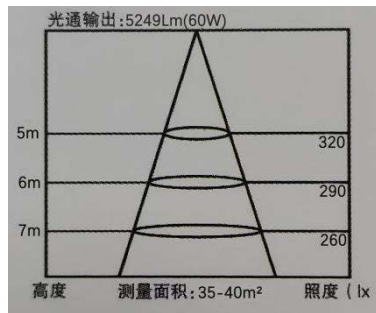

配光曲线图

光强分布图

光谱相对能量分布曲线

CIE1931 色度图