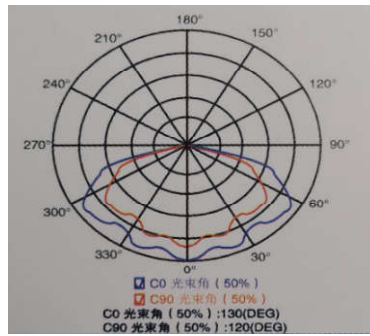

三、安装方式

吸顶式

四、灯具尺寸图

放置此灯具的外观尺寸图 例如下图

五、安装接线图

- 1.灯具的输入为两芯硅胶线，其中红色的为火线，黑色的为零线，接线处使用防水绝缘胶带包扎好
- 2.接线务必使用 0.5 平以上的导线
- 3.需要专业的人员进行安装操作
- 4.安装接线图

六、产品主要参数

光源类型	LED光源
输入电压	220V AC
功率	50.9 W
光通量	5249.461 lm
光效率	103.401 lm/W
功率因数	0.505
峰值波长	450.0 nm
主波长	501.8 nm
质心波长	441.2 nm
中心波长	441.0nm
半波宽	20.0 nm
色温	6023 K
色品坐标(x, y)	0.3208, 0.3428
色品坐标(u, v)	0.1983, 0.3178
显色指数	81.6
色纯度	0.038
光功率	32695.8701 mw
防护等级	IP68
工作温度	-40℃~50℃

配光曲线图

光强分布图

光谱相对能量分布曲线

CIE1931 色度图

七、使用注意事项

- 1.安装或更换灯具时，请务必切断电源在进行操作
- 2.不能再易燃、易爆、具有腐蚀性的地方使用
- 3.确保产品的输入电压在额定范围内
- 4.安装或更换时，需要专业人员进行操作

八、保修条例

购买日起两年内，凡是因为灯具本身出现质量问题，您可以获得免费维修服务