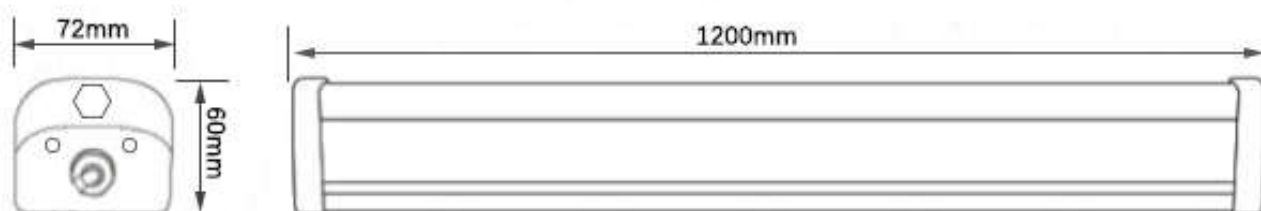

三、安装方式

吸顶式

四、灯具尺寸图

放置此灯具的外观尺寸图 例如下图

五、安装接线图

- 1.灯具的输入为两芯硅胶线，其中红色的为火线，黑色的为零线，接线处使用防水绝缘胶带包扎好
- 2.接线务必使用 0.5 平以上的导线
- 3.需要专业的人员进行安装操作
- 4.安装接线图

六、产品主要参数

光源类型	LED光源
输入电压	220V AC
功率	50.9 W
光通量	5249.461 lm
光效率	103.401 lm/W
功率因数	0.505
峰值波长	450.0 nm
主波长	501.8 nm
质心波长	441.2 nm
中心波长	441.0nm
半波宽	20.0 nm
色温	6023 K
色品坐标(x, y)	0.3208, 0.3428
色品坐标(u, v)	0.1983, 0.3178
显色指数	81.6
色纯度	0.038
光功率	32695.8701 mw
防护等级	IP68
工作温度	-40℃~50℃