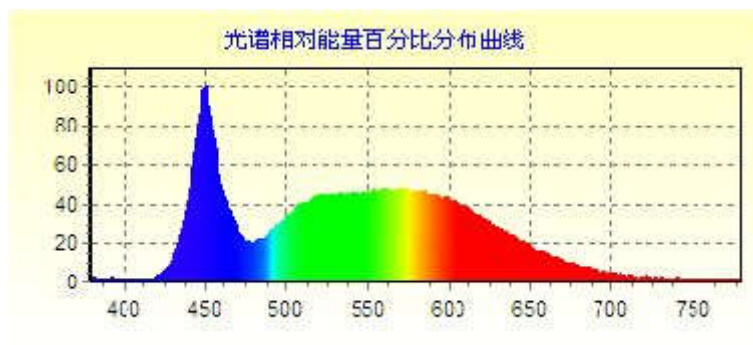

三、安装方式

吸顶式

四、灯具尺寸图

放置此灯具的外观尺寸图 例如下图

五、安装接线图

- 1.灯具的输入为两芯硅胶线，其中红色的为火线，黑色的为零线，接线处使用防水绝缘胶带包扎好
- 2.接线务必使用 0.5 平以上的导线
- 3.需要专业的人员进行安装操作
- 4.安装接线图

六、产品主要参数

光源类型	LED光源
输入电压	220V AC
功率	50.9 W
光通量	5249.461 lm
光效率	103.401 lm/W
功率因数	0.505
峰值波长	450.0 nm
主波长	501.8 nm
质心波长	441.2 nm
中心波长	441.0nm
半波宽	20.0 nm
色温	6023 K
色品坐标(x, y)	0.3208, 0.3428
色品坐标(u, v)	0.1983, 0.3178
显色指数	81.6
色纯度	0.038
光功率	32695.8701 mw
防护等级	IP68
工作温度	-40℃~50℃

配光曲线图

光强分布图

光谱相对能量分布曲线

CIE1931 色度图

七、使用注意事项

- 1.安装或更换灯具时，请务必切断电源在进行操作
- 2.不能再易燃、易爆、具有腐蚀性的地方使用
- 3.确保产品的输入电压在额定范围内
- 4.安装或更换时，需要专业人员进行操作

八、保修条例

购买日起两年内，凡是因为灯具本身出现质量问题，您可以获得免费维修服务