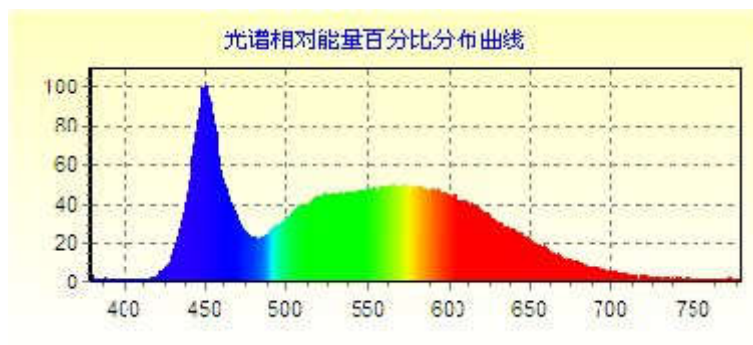

三、安装方式

吸顶式

四、灯具尺寸图

放置此灯具的外观尺寸图 例如下图

五、安装接线图

- 1.灯具的输入为两芯硅胶线，其中红色的为火线，黑色的为零线，接线处使用防水绝缘胶带包扎好
- 2.接线务必使用 0.5 平以上的导线
- 3.需要专业的人员进行安装操作
- 4.安装接线图

六、产品主要参数

光源类型	LED光源
输入电压	220V AC
功率	44.9 W
光通量	3519.403 lm
光效率	78.434 lm/W
功率因数	0.506
峰值波长	450.0 nm
主波长	492.4 nm
质心波长	440.9 nm
中心波长	441.0nm
半波宽	23.0 nm
色温	6029 K
色品坐标(x, y)	0.3214, 0.3339
色品坐标(u, v)	0.2020, 0.3148
显色指数	84.3
色纯度	0.040
光功率	22608.0827 mw
防护等级	IP68
工作温度	-40℃~50℃

配光曲线图

光强分布图

光谱相对能量分布曲线

CIE1931 色度图

七、使用注意事项

- 1.安装或更换灯具时，请务必切断电源在进行操作
- 2.不能再易燃、易爆、具有腐蚀性的地方使用
- 3.确保产品的输入电压在额定范围内
- 4.安装或更换时，需要专业人员进行操作

八、保修条例

购买日起两年内，凡是因为灯具本身出现质量问题，您可以获得免费维修服务