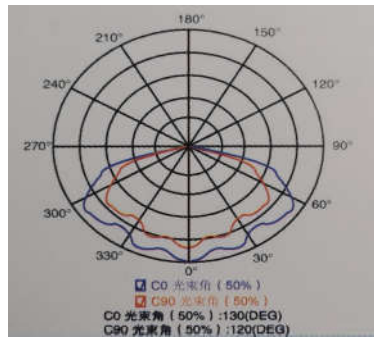

三、安装方式

吸顶式

四、灯具尺寸图

放置此灯具的外观尺寸图 例如下图

五、安装接线图

- 1.灯具的输入为两芯硅胶线，其中红色的为火线，黑色的为零线，接线处使用防水绝缘胶带包扎好
- 2.接线务必使用 0.5 平以上的导线
- 3.需要专业的人员进行安装操作
- 4.安装接线图

六、产品主要参数

光源类型	LED光源
输入电压	220V AC
功率	44.9 W
光通量	3519.403 lm
光效率	78.434 lm/W
功率因数	0.506
峰值波长	450.0 nm
主波长	492.4 nm
质心波长	440.9 nm
中心波长	441.0nm
半波宽	23.0 nm
色温	6029 K
色品坐标(x, y)	0.3214, 0.3339
色品坐标(u, v)	0.2020, 0.3148
显色指数	84.3
色纯度	0.040
光功率	22608.0827 mw
防护等级	IP68
工作温度	-40℃~50℃

配光曲线图

光强分布图

光谱相对能量分布曲线

CIE1931 色度图

七、使用注意事项

- 1.安装或更换灯具时，请务必切断电源在进行操作
- 2.不能再易燃、易爆、具有腐蚀性的地方使用
- 3.确保产品的输入电压在额定范围内
- 4.安装或更换时，需要专业人员进行操作

八、保修条例

购买日起两年内，凡是因为灯具本身出现质量问题，您可以获得免费维修服务