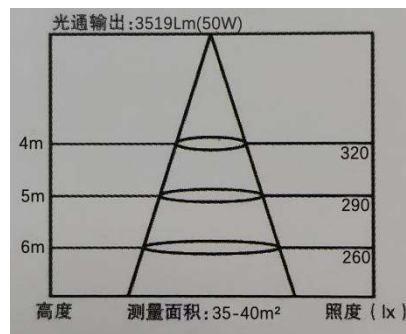

配光曲线图

光强分布图

光谱相对能量分布曲线

CIE1931 色度图