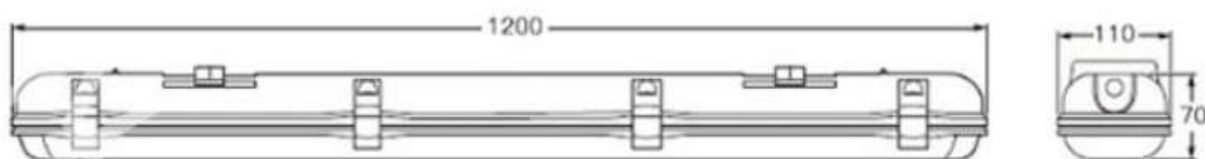

三、安装方式

吸顶式

四、灯具尺寸图

放置此灯具的外观尺寸图 例如下图

五、安装接线图

- 1.灯具的输入为两芯硅胶线，其中红色的为火线，黑色的为零线，接线处使用防水绝缘胶带包扎好
- 2.接线务必使用 0.5 平以上的导线
- 3.需要专业的人员进行安装操作
- 4.安装接线图

六、产品主要参数

光源类型	LED光源
输入电压	220V AC
功率	44.9 W
光通量	3519.403 lm
光效率	78.434 lm/W
功率因数	0.506
峰值波长	450.0 nm
主波长	492.4 nm
质心波长	440.9 nm
中心波长	441.0nm
半波宽	23.0 nm
色温	6029 K
色品坐标(x, y)	0.3214, 0.3339
色品坐标(u, v)	0.2020, 0.3148
显色指数	84.3
色纯度	0.040
光功率	22608.0827 mw
防护等级	IP68
工作温度	-40℃~50℃