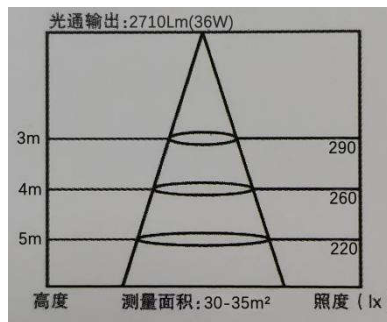

配光曲线图

光强分布图

光谱相对能量分布曲线

CIE1931 色度图