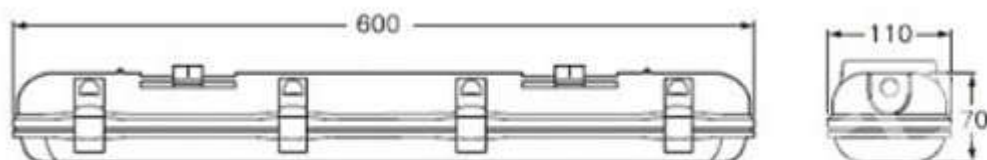

三、安装方式

吸顶式

四、灯具尺寸图

放置此灯具的外观尺寸图 例如下图

五、安装接线图

- 1.灯具的输入为两芯硅胶线，其中红色的为火线，黑色的为零线，接线处使用防水绝缘胶带包扎好
- 2.接线务必使用 0.5 平以上的导线
- 3.需要专业的人员进行安装操作
- 4.安装接线图

六、产品主要参数

光源类型	LED光源
输入电压	220V AC
功率	26.6 W
光通量	2701.867 lm
光效率	101.840 lm/W
功率因数	0.517
峰值波长	450.0 nm
主波长	494.6 nm
质心波长	441.0 nm
中心波长	441.0 nm
半波宽	26.0 nm
色温	6068 K
色品坐标(x, y)	0.3204, 0.3362
色品坐标(u, v)	0.2004, 0.3155
显色指数	83.9
色纯度	0.042
光功率	14224.3621 mw
防护等级	IP68
工作温度	-40℃~50℃