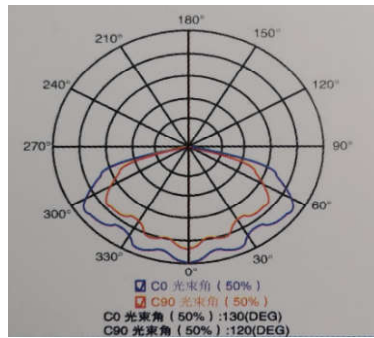

三、安装方式

吸顶式

四、灯具尺寸图

放置此灯具的外观尺寸图 例如下图

五、安装接线图

- 1.灯具的输入为两芯硅胶线，其中红色的为火线，黑色的为零线，接线处使用防水绝缘胶带包扎好
- 2.接线务必使用 0.5 平以上的导线
- 3.需要专业的人员进行安装操作
- 4.安装接线图

六、产品主要参数

光源类型	LED光源
输入电压	220V AC
功率	26.6 W
光通量	2701.867 lm
光效率	101.840 lm/W
功率因数	0.517
峰值波长	450.0 nm
主波长	494.6 nm
质心波长	441.0 nm
中心波长	441.0 nm
半波宽	26.0 nm
色温	6068 K
色品坐标(x, y)	0.3204, 0.3362
色品坐标(u, v)	0.2004, 0.3155
显色指数	83.9
色纯度	0.042
光功率	14224.3621 mw
防护等级	IP68
工作温度	-40℃~50℃

配光曲线图

光强分布图

光谱相对能量分布曲线

CIE1931 色度图

七、使用注意事项

- 1.安装或更换灯具时，请务必切断电源在进行操作
- 2.不能再易燃、易爆、具有腐蚀性的地方使用
- 3.确保产品的输入电压在额定范围内
- 4.安装或更换时，需要专业人员进行操作

八、保修条例

购买日起两年内，凡是因为灯具本身出现质量问题，您可以获得免费维修服务