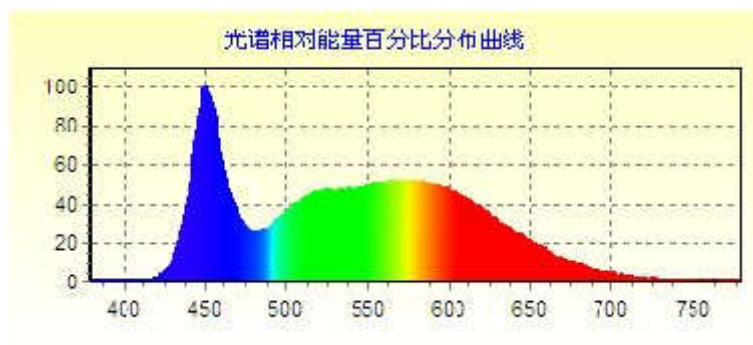

三、安装方式

吸顶式

四、灯具尺寸图

放置此灯具的外观尺寸图 例如下图

五、安装接线图

- 1.灯具的输入为两芯硅胶线，其中红色的为火线，黑色的为零线，接线处使用防水绝缘胶带包扎好
- 2.接线务必使用 0.5 平以上的导线
- 3.需要专业的人员进行安装操作
- 4.安装接线图

六、产品主要参数

光源类型	LED光源
输入电压	220V AC
功率	26.6 W
光通量	2701.867 lm
光效率	101.840 lm/W
功率因数	0.517
峰值波长	450.0 nm
主波长	494.6 nm
质心波长	441.0 nm
中心波长	441.0 nm
半波宽	26.0 nm
色温	6068 K
色品坐标(x, y)	0.3204, 0.3362
色品坐标(u, v)	0.2004, 0.3155
显色指数	83.9
色纯度	0.042
光功率	14224.3621 mw
防护等级	IP68
工作温度	-40℃~50℃

配光曲线图

光强分布图

光谱相对能量分布曲线

CIE1931 色度图

七、使用注意事项

- 1.安装或更换灯具时，请务必切断电源在进行操作
- 2.不能再易燃、易爆、具有腐蚀性的地方使用
- 3.确保产品的输入电压在额定范围内
- 4.安装或更换时，需要专业人员进行操作

八、保修条例

购买日起两年内，凡是因为灯具本身出现质量问题，您可以获得免费维修服务