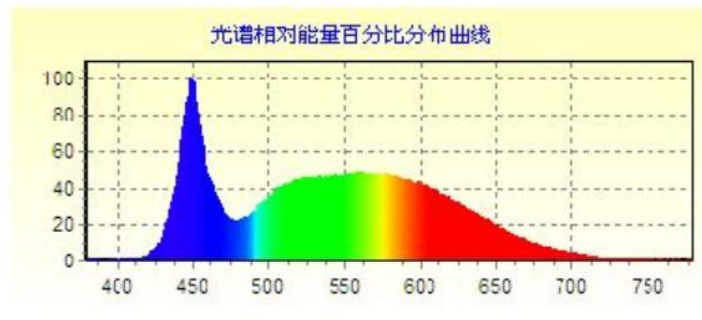

三、安装方式

吸顶式、吊顶式

四、灯具尺寸图

放置此灯具的外观尺寸图 例如下图

五、安装接线图

- 1.灯具的输入为两芯硅胶线，其中红色的为火线，黑色的为零线，接线处使用防水绝缘胶带包扎好
- 2.接线务必使用 0.5 平以上的导线
- 3.需要专业的人员进行安装操作
- 4.安装接线图

六、产品主要参数

光源类型	LED光源
输入电压	220V AC
功率	8W
光通量	826.789 lm
光效率	103.782 lm/W
功率因数	0.472
峰值波长	448.4 nm
主波长	499.4 nm
质心波长	439.1 nm
中心波长	440.0 nm
半波宽	20.0 nm
色温	6109 K
色品坐标(x, y)	0.3191, 0.3417
色品坐标(u, v)	0.1975, 0.3173
显色指数	82.4
色纯度	0.044
光功率	3462.0239 mw
防护等级	IP68
工作温度	-40℃~50℃

配光曲线图

光强分布图

光谱相对能量分布曲线

CIE1931 色度图

七、使用注意事项

- 1.安装或更换灯具时，请务必切断电源在进行操作
- 2.不能再易燃、易爆、具有腐蚀性的地方使用
- 3.确保产品的输入电压在额定范围内
- 4.安装或更换时，需要专业人员进行操作

八、保修条例

购买日起两年内，凡是因为灯具本身出现质量问题，您可以获得免费维修服务