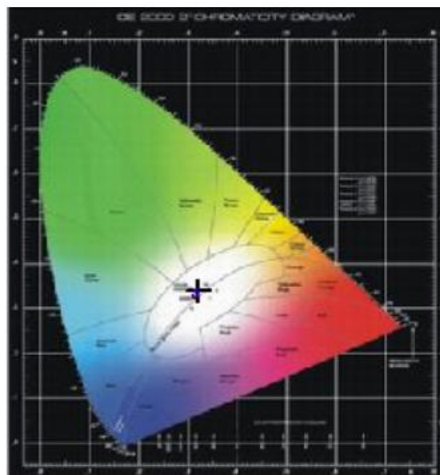

三、安装方式

吸顶式、吊顶式

四、灯具尺寸图

放置此灯具的外观尺寸图 例如下图

五、安装接线图

- 1.灯具的输入为两芯硅胶线，其中红色的为火线，黑色的为零线，接线处使用防水绝缘胶带包扎好
- 2.接线务必使用 0.5 平以上的导线
- 3.需要专业的人员进行安装操作
- 4.安装接线图

六、产品主要参数

光源类型	LED光源
输入电压	220V AC
功率	8W
光通量	826.789 lm
光效率	103.782 lm/W
功率因数	0.472
峰值波长	448.4 nm
主波长	499.4 nm
质心波长	439.1 nm
中心波长	440.0 nm
半波宽	20.0 nm
色温	6109 K
色品坐标(x, y)	0.3191, 0.3417
色品坐标(u, v)	0.1975, 0.3173
显色指数	82.4
色纯度	0.044
光功率	3462.0239 mw
防护等级	IP68
工作温度	-40℃~50℃

配光曲线图

光强分布图

光谱相对能量分布曲线

CIE1931 色度图

七、使用注意事项

- 1.安装或更换灯具时，请务必切断电源在进行操作
- 2.不能再易燃、易爆、具有腐蚀性的地方使用
- 3.确保产品的输入电压在额定范围内
- 4.安装或更换时，需要专业人员进行操作

八、保修条例

购买日起两年内，凡是因为灯具本身出现质量问题，您可以获得免费维修服务