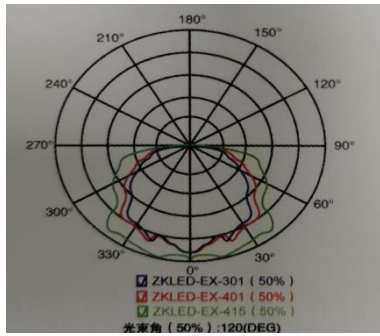

三、安装方式

吸顶式、吊顶式

四、灯具尺寸图

放置此灯具的外观尺寸图 例如下图

五、安装接线图

- 1.灯具的输入为两芯硅胶线，其中红色的为火线，黑色的为零线，接线处使用防水绝缘胶带包扎好
- 2.接线务必使用 0.5 平以上的导线
- 3.需要专业的人员进行安装操作
- 4.安装接线图

六、产品主要参数

光源类型	LED光源
输入电压	220V AC
功率	8W
光通量	826.789 lm
光效率	103.782 lm/W
功率因数	0.472
峰值波长	448.4 nm
主波长	499.4 nm
质心波长	439.1 nm
中心波长	440.0 nm
半波宽	20.0 nm
色温	6109 K
色品坐标(x, y)	0.3191, 0.3417
色品坐标(u, v)	0.1975, 0.3173
显色指数	82.4
色纯度	0.044
光功率	3462.0239 mw
防护等级	IP68
工作温度	-40℃~50℃

配光曲线图

光强分布图

光谱相对能量分布曲线

CIE1931 色度图

七、使用注意事项

- 1.安装或更换灯具时，请务必切断电源在进行操作
- 2.不能再易燃、易爆、具有腐蚀性的地方使用
- 3.确保产品的输入电压在额定范围内
- 4.安装或更换时，需要专业人员进行操作

八、保修条例

购买日起两年内，凡是因为灯具本身出现质量问题，您可以获得免费维修服务