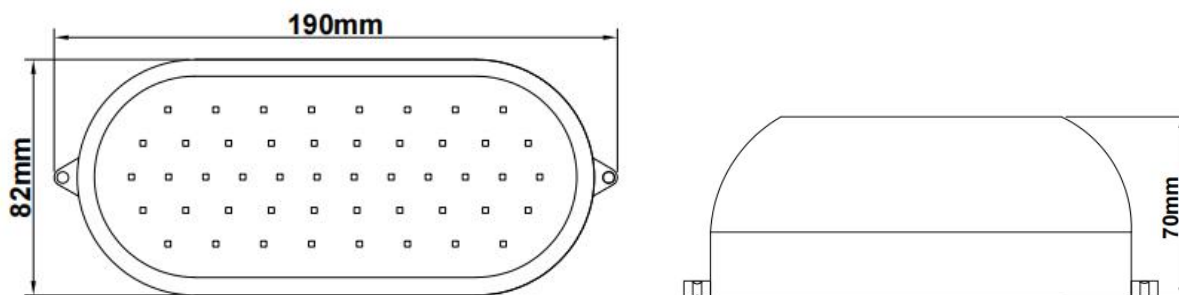

三、安装方式

吸顶式、吊顶式

四、灯具尺寸图

放置此灯具的外观尺寸图 例如下图

五、安装接线图

- 1.灯具的输入为两芯硅胶线，其中红色的为火线，黑色的为零线，接线处使用防水绝缘胶带包扎好
- 2.接线务必使用 0.5 平以上的导线
- 3.需要专业的人员进行安装操作
- 4.安装接线图

六、产品主要参数

光源类型	LED光源
输入电压	220V AC
功率	8W
光通量	826.789 lm
光效率	103.782 lm/W
功率因数	0.472
峰值波长	448.4 nm
主波长	499.4 nm
质心波长	439.1 nm
中心波长	440.0 nm
半波宽	20.0 nm
色温	6109 K
色品坐标(x, y)	0.3191, 0.3417
色品坐标(u, v)	0.1975, 0.3173
显色指数	82.4
色纯度	0.044
光功率	3462.0239 mw
防护等级	IP68
工作温度	-40℃~50℃