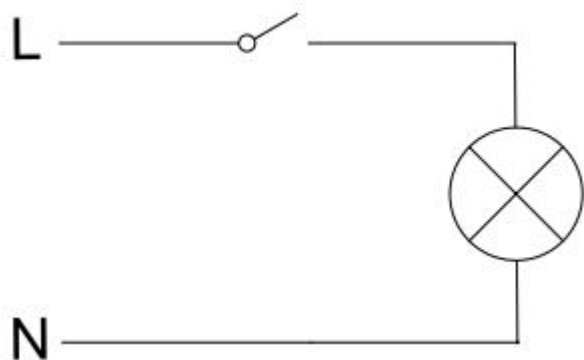

三、安装方式

吸顶式、吊顶式

四、灯具尺寸图

放置此灯具的外观尺寸图 例如下图

五、安装接线图

- 1.灯具的输入为两芯硅胶线，其中红色的为火线，黑色的为零线，接线处使用防水绝缘胶带包扎好
- 2.接线务必使用 0.5 平以上的导线
- 3.需要专业的人员进行安装操作
- 4.安装接线图

六、产品主要参数

光源类型	LED光源
输入电压	220V AC
功率	8W
光通量	826.789 lm
光效率	103.782 lm/W
功率因数	0.472
峰值波长	448.4 nm
主波长	499.4 nm
质心波长	439.1 nm
中心波长	440.0 nm
半波宽	20.0 nm
色温	6109 K
色品坐标(x, y)	0.3191, 0.3417
色品坐标(u, v)	0.1975, 0.3173
显色指数	82.4
色纯度	0.044
光功率	3462.0239 mw
防护等级	IP68
工作温度	-40℃~50℃