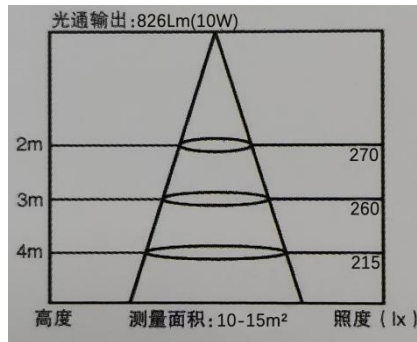

配光曲线图

光强分布图

光谱相对能量分布曲线

CIE1931 色度图