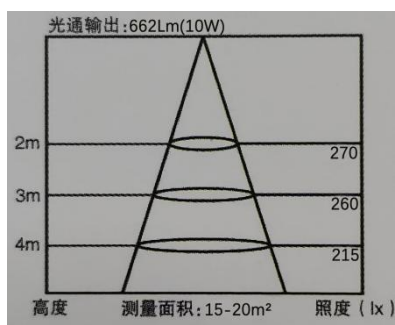

配光曲线图

光强分布图

光谱相对能量分布曲线

CIE1931 色度图