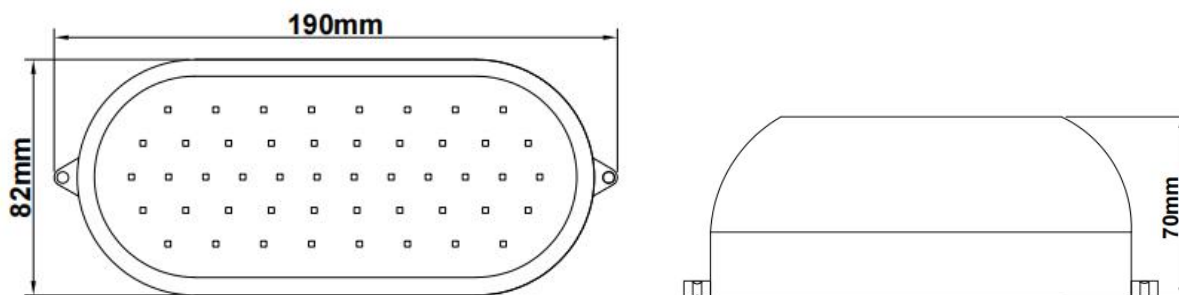

三、安装方式

吸顶式、吊顶式

四、灯具尺寸图

放置此灯具的外观尺寸图 例如下图

五、安装接线图

- 1.灯具的输入为两芯硅胶线，其中红色的为火线，黑色的为零线，接线处使用防水绝缘胶带包扎好
- 2.接线务必使用 0.5 平以上的导线
- 3.需要专业的人员进行安装操作
- 4.安装接线图

六、产品主要参数

光源类型	LED光源
输入电压	36V AC
功率	7.7W
光通量	662.264 lm
光效率	85.803 lm/W
功率因数	0.581
峰值波长	451.0 nm
主波长	493.6 nm
质心波长	442.0 nm
中心波长	442.0 nm
半波宽	23.0 nm
色温	6093 K
色品坐标 (x, y)	0.3200, 0.3353
色品坐标 (u, v)	0.2005, 0.3152
显色指数	83.5
色纯度	0.044
光功率	3033.5276 mw
防护等级	IP68
工作温度	-40℃~50℃