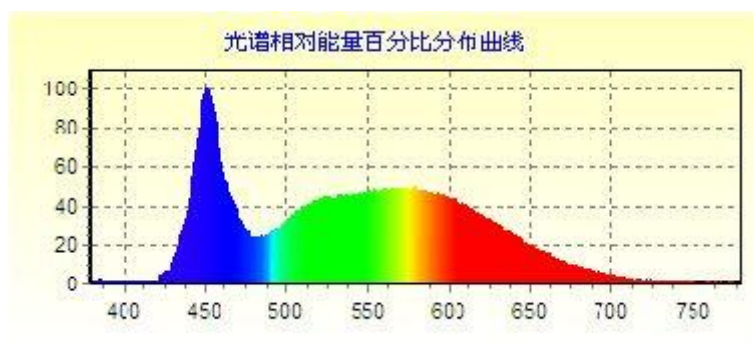

三、安装方式

吸顶式、吊顶式

四、灯具尺寸图

放置此灯具的外观尺寸图 例如下图

五、安装接线图

- 1.灯具的输入为两芯硅胶线，其中红色的为火线，黑色的为零线，接线处使用防水绝缘胶带包扎好
- 2.接线务必使用 0.5 平以上的导线
- 3.需要专业的人员进行安装操作
- 4.安装接线图

六、产品主要参数

光源类型	LED光源
输入电压	36V AC
功率	7.7W
光通量	662.264 lm
光效率	85.803 lm/W
功率因数	0.581
峰值波长	451.0 nm
主波长	493.6 nm
质心波长	442.0 nm
中心波长	442.0 nm
半波宽	23.0 nm
色温	6093 K
色品坐标 (x, y)	0.3200, 0.3353
色品坐标 (u, v)	0.2005, 0.3152
显色指数	83.5
色纯度	0.044
光功率	3033.5276 mw
防护等级	IP68
工作温度	-40℃~50℃

配光曲线图

光强分布图

光谱相对能量分布曲线

CIE1931 色度图

七、使用注意事项

- 1.安装或更换灯具时，请务必切断电源在进行操作
- 2.不能再易燃、易爆、具有腐蚀性的地方使用
- 3.确保产品的输入电压在额定范围内
- 4.安装或更换时，需要专业人员进行操作

八、保修条例

购买日起两年内，凡是因为灯具本身出现质量问题，您可以获得免费维修服务