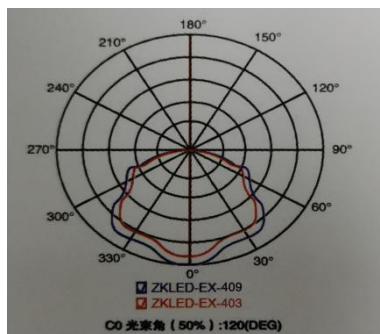

配光曲线图

光强分布图

光谱相对能量分布曲线

CIE1931 色度图