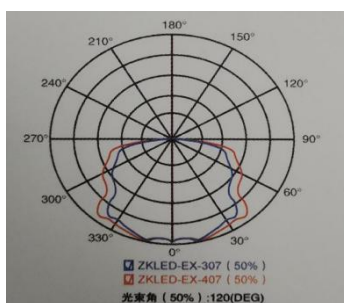

配光曲线图

光强分布图

光谱相对能量分布曲线

CIE1931 色度图