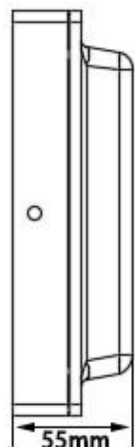

三、安装方式

吸顶式、吊顶式

四、灯具尺寸图

放置此灯具的外观尺寸图 例如下图

五、安装接线图

1.灯具的输入为两芯硅胶线，其中红色的为火线，黑色的为零线，接线处使用防水绝缘胶带包扎好

2.接线务必使用 0.5 平以上的导线

3.需要专业的人员进行安装操作

4.安装接线图

六、产品主要参数

光源类型	LED光源
输入电压	220V AC
功率	20 W
光通量	2020.840 lm
光效率	73.867 lm/W
功率因数	0.951
峰值波长	450.0 nm
主波长	490.9 nm
质心波长	440.6 nm
中心波长	441.0 nm
半波宽	25.0 nm
色温	6268 K
色品坐标 (x, y)	0.3168, 0.3323
色品坐标 (u, v)	0.1994, 0.3138
显色指数	83.7
色纯度	0.057
光功率	7101.1725 mw
防护等级	IP68
工作温度	-40℃~50℃