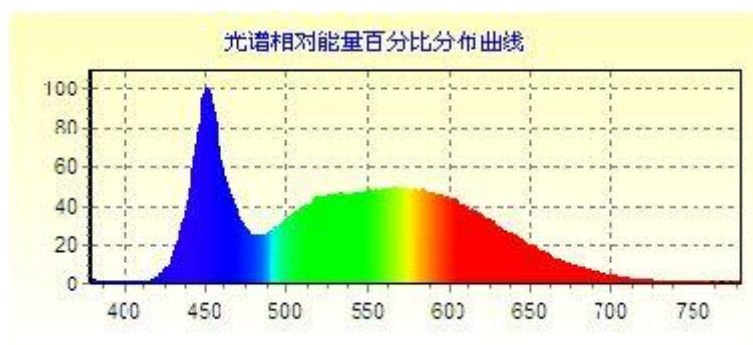

4.安装接线图

六、产品主要参数

光源类型	LED光源
输入电压	220V AC
功率	20 W
光通量	2020.840 lm
光效率	73.867 lm/W
功率因数	0.951
峰值波长	450.0 nm
主波长	490.9 nm
质心波长	440.6 nm
中心波长	441.0 nm
半波宽	25.0 nm
色温	6268 K
色品坐标 (x, y)	0.3168, 0.3323
色品坐标 (u, v)	0.1994, 0.3138
显色指数	83.7
色纯度	0.057
光功率	7101.1725 mw
防护等级	IP68
工作温度	-40℃~50℃

配光曲线图

光强分布图

光谱相对能量分布曲线

CIE1931 色度图

七、使用注意事项

- 1.安装或更换灯具时，请务必切断电源在进行操作
- 2.不能再易燃、易爆、具有腐蚀性的地方使用
- 3.确保产品的输入电压在额定范围内
- 4.安装或更换时，需要专业人员进行操作

八、保修条例

购买日起两年内，凡是因为灯具本身出现质量问题，您可以获得免费维修服务