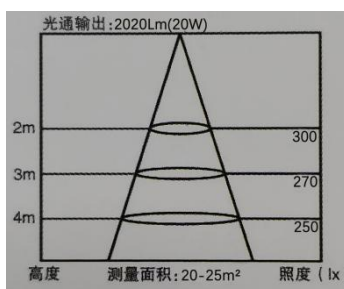

配光曲线图

光强分布图

光谱相对能量分布曲线

CIE1931 色度图