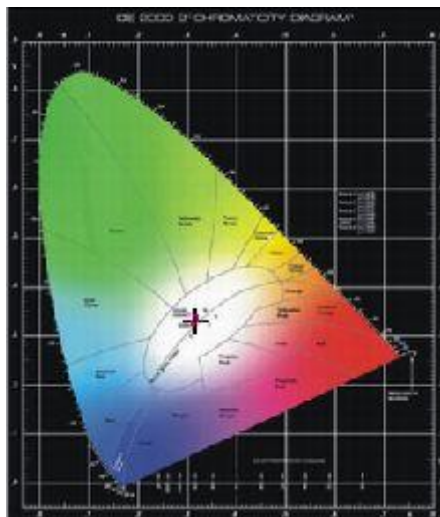

4.安装接线图

六、产品主要参数

光源类型	LED光源
输入电压	220V AC
功率	20 W
光通量	2020.840 lm
光效率	73.867 lm/W
功率因数	0.951
峰值波长	450.0 nm
主波长	490.9 nm
质心波长	440.6 nm
中心波长	441.0 nm
半波宽	25.0 nm
色温	6268 K
色品坐标 (x, y)	0.3168, 0.3323
色品坐标 (u, v)	0.1994, 0.3138
显色指数	83.7
色纯度	0.057
光功率	7101.1725 mw
防护等级	IP68
工作温度	-40℃~50℃

配光曲线图

光强分布图

光谱相对能量分布曲线

CIE1931 色度图

七、使用注意事项

- 1.安装或更换灯具时，请务必切断电源在进行操作
- 2.不能再易燃、易爆、具有腐蚀性的地方使用
- 3.确保产品的输入电压在额定范围内
- 4.安装或更换时，需要专业人员进行操作

八、保修条例

购买日起两年内，凡是因为灯具本身出现质量问题，您可以获得免费维修服务