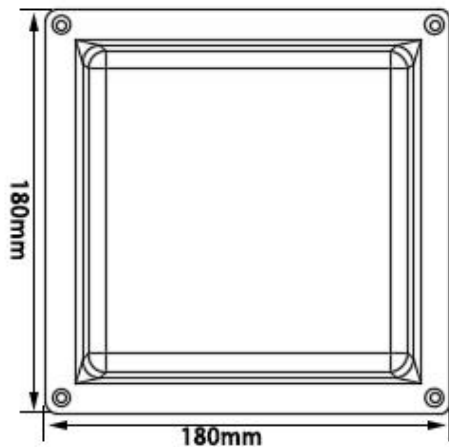

三、安装方式

吸顶式、吊顶式

四、灯具尺寸图

放置此灯具的外观尺寸图 例如下图

五、安装接线图

1.灯具的输入为两芯硅胶线，其中红色的为火线，黑色的为零线，接线处使用防水绝缘胶带包扎好

2.接线务必使用 0.5 平以上的导线

3.需要专业的人员进行安装操作

4.安装接线图

六、产品主要参数

光源类型	LED光源
输入电压	220V AC
功率	20 W
光通量	2020.840 lm
光效率	73.867 lm/W
功率因数	0.951
峰值波长	450.0 nm
主波长	490.9 nm
质心波长	440.6 nm
中心波长	441.0 nm
半波宽	25.0 nm
色温	6268 K
色品坐标 (x, y)	0.3168, 0.3323
色品坐标 (u, v)	0.1994, 0.3138
显色指数	83.7
色纯度	0.057
光功率	7101.1725 mw
防护等级	IP68
工作温度	-40℃~50℃