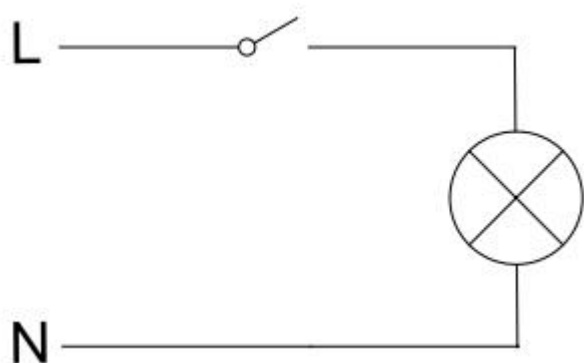

三、安装方式

吸顶式、吊顶式

四、灯具尺寸图

放置此灯具的外观尺寸图 例如下图

五、安装接线图

- 1.灯具的输入为两芯硅胶线，其中红色的为火线，黑色的为零线，接线处使用防水绝缘胶带包扎好
- 2.接线务必使用 0.5 平以上的导线
- 3.需要专业的人员进行安装操作
- 4.安装接线图

六、产品主要参数

光源类型	LED光源
输入电压	220V AC
功率	11.8W
光通量	1148.207 lm
光效率	97.388 lm/W
功率因数	0.516
峰值波长	450.0 nm
主波长	500.9 nm
质心波长	441.8 nm
中心波长	442.0 nm
半波宽	24.0 nm
色温	5914 K
色品坐标(x, y)	0.3233, 0.3403
色品坐标(u, v)	0.2009, 0.3127
显色指数	82.9
色纯度	0.031
光功率	5075.9855 mw
防护等级	IP68
工作温度	-40℃~50℃