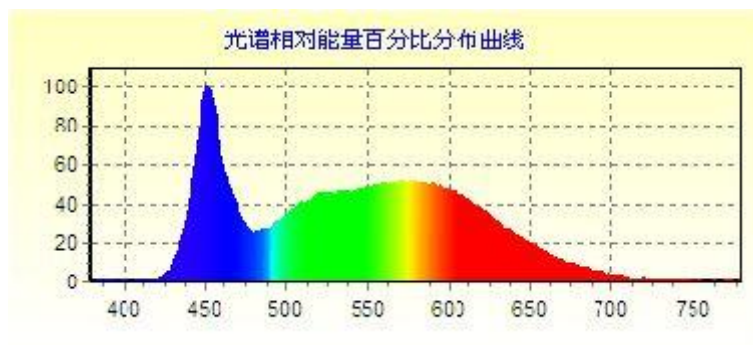

三、安装方式

吸顶式、吊顶式

四、灯具尺寸图

放置此灯具的外观尺寸图 例如下图

五、安装接线图

- 1.灯具的输入为两芯硅胶线，其中红色的为火线，黑色的为零线，接线处使用防水绝缘胶带包扎好
- 2.接线务必使用 0.5 平以上的导线
- 3.需要专业的人员进行安装操作
- 4.安装接线图

六、产品主要参数

光源类型	LED光源
输入电压	220V AC
功率	11.8W
光通量	1148.207 lm
光效率	97.388 lm/W
功率因数	0.516
峰值波长	450.0 nm
主波长	500.9 nm
质心波长	441.8 nm
中心波长	442.0 nm
半波宽	24.0 nm
色温	5914 K
色品坐标(x, y)	0.3233, 0.3403
色品坐标(u, v)	0.2009, 0.3127
显色指数	82.9
色纯度	0.031
光功率	5075.9855 mw
防护等级	IP68
工作温度	-40℃~50℃

配光曲线图

光强分布图

光谱相对能量分布曲线

CIE1931 色度图

七、使用注意事项

- 1.安装或更换灯具时，请务必切断电源在进行操作
- 2.不能再易燃、易爆、具有腐蚀性的地方使用
- 3.确保产品的输入电压在额定范围内
- 4.安装或更换时，需要专业人员进行操作

八、保修条例

购买日起两年内，凡是因为灯具本身出现质量问题，您可以获得免费维修服务