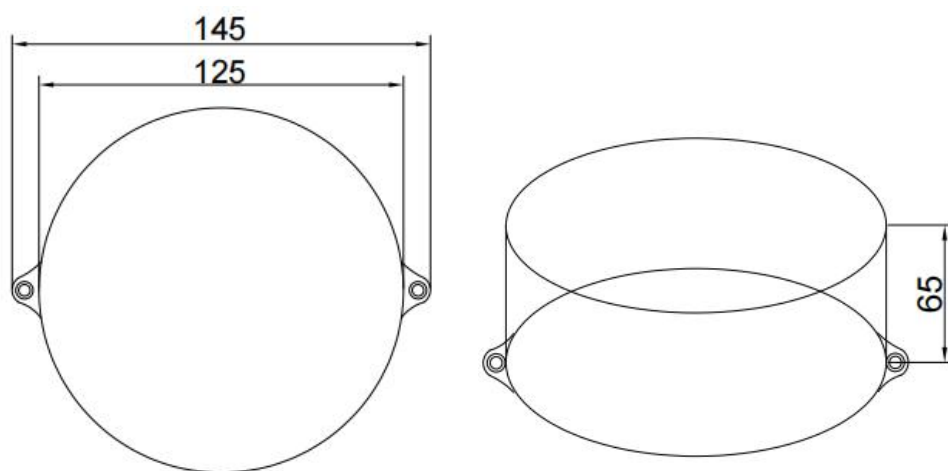

三、安装方式

吸顶式、吊顶式

四、灯具尺寸图

放置此灯具的外观尺寸图 例如下图

五、安装接线图

- 1.灯具的输入为两芯硅胶线，其中红色的为火线，黑色的为零线，接线处使用防水绝缘胶带包扎好
- 2.接线务必使用 0.5 平以上的导线
- 3.需要专业的人员进行安装操作
- 4.安装接线图

六、产品主要参数

光源类型	LED光源
输入电压	220V AC
功率	11.8W
光通量	1148.207 lm
光效率	97.388 lm/W
功率因数	0.516
峰值波长	450.0 nm
主波长	500.9 nm
质心波长	441.8 nm
中心波长	442.0 nm
半波宽	24.0 nm
色温	5914 K
色品坐标(x, y)	0.3233, 0.3403
色品坐标(u, v)	0.2009, 0.3127
显色指数	82.9
色纯度	0.031
光功率	5075.9855 mw
防护等级	IP68
工作温度	-40℃~50℃