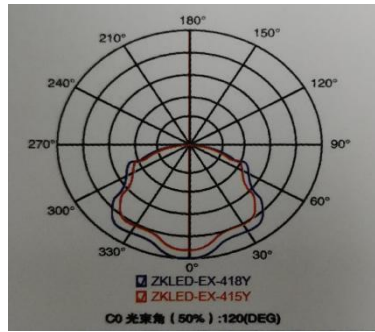

三、安装方式

吸顶式、吊顶式

四、灯具尺寸图

放置此灯具的外观尺寸图 例如下图

五、安装接线图

- 1.灯具的输入为两芯硅胶线，其中红色的为火线，黑色的为零线，接线处使用防水绝缘胶带包扎好
- 2.接线务必使用 0.5 平以上的导线
- 3.需要专业的人员进行安装操作
- 4.安装接线图

六、产品主要参数

光源类型	LED光源
输入电压	220V AC
功率	11.8W
光通量	1148.207 lm
光效率	97.388 lm/W
功率因数	0.516
峰值波长	450.0 nm
主波长	500.9 nm
质心波长	441.8 nm
中心波长	442.0 nm
半波宽	24.0 nm
色温	5914 K
色品坐标(x, y)	0.3233, 0.3403
色品坐标(u, v)	0.2009, 0.3127
显色指数	82.9
色纯度	0.031
光功率	5075.9855 mw
防护等级	IP68
工作温度	-40℃~50℃

配光曲线图

光强分布图

光谱相对能量分布曲线

CIE1931 色度图

七、使用注意事项

- 1.安装或更换灯具时，请务必切断电源在进行操作
- 2.不能再易燃、易爆、具有腐蚀性的地方使用
- 3.确保产品的输入电压在额定范围内
- 4.安装或更换时，需要专业人员进行操作

八、保修条例

购买日起两年内，凡是因为灯具本身出现质量问题，您可以获得免费维修服务