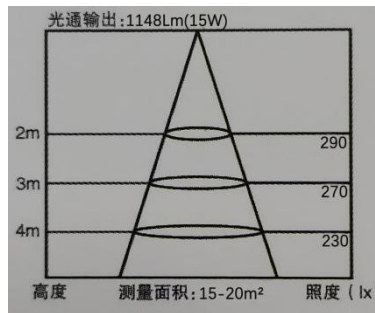

配光曲线图

光强分布图

光谱相对能量分布曲线

CIE1931 色度图