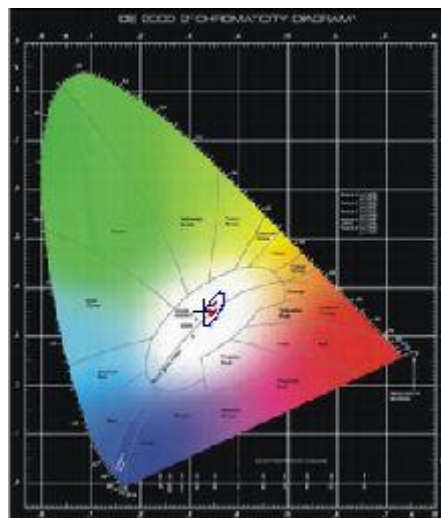

三、安装方式

吸顶式

四、灯具尺寸图

放置此灯具的外观尺寸图 例如下图

五、安装接线图

- 1.灯具的输入为两芯硅胶线，其中红色的为火线，黑色的为零线，接线处使用防水绝缘胶带包扎好
- 2.接线务必使用 0.5 平以上的导线
- 3.需要专业的人员进行安装操作
- 4.安装接线图

六、产品主要参数

光源类型	LED光源
输入电压	220V AC
功率	10.9W
光通量	907.356 lm
光效率	83.147 lm/W
功率因数	0.508
峰值波长	451.0 nm
主波长	534.2 nm
质心波长	440.7 nm
中心波长	441.0 nm
半波宽	26.0 nm
色温	5706 K
色品坐标 (x, y)	0.3276, 0.3512
色品坐标 (u, v)	0.1997, 0.3213
显色指数	82.4
色纯度	0.040
光功率	3627.3906 mw
防护等级	IP68
工作温度	-40℃~50℃

配光曲线图

光强分布图

光谱相对能量分布曲线

CIE1931 色度图

七、使用注意事项

- 1.安装或更换灯具时，请务必切断电源在进行操作
- 2.不能再易燃、易爆、具有腐蚀性的地方使用
- 3.确保产品的输入电压在额定范围内
- 4.安装或更换时，需要专业人员进行操作

八、保修条例

购买日起两年内，凡是因为灯具本身出现质量问题，您可以获得免费维修服务