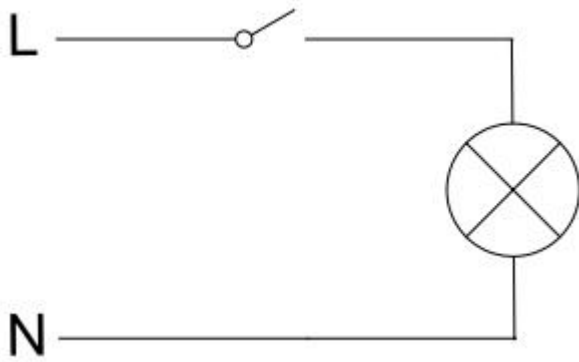

三、安装方式

吸顶式

四、灯具尺寸图

放置此灯具的外观尺寸图 例如下图

五、安装接线图

- 1.灯具的输入为两芯硅胶线，其中红色的为火线，黑色的为零线，接线处使用防水绝缘胶带包扎好
- 2.接线务必使用 0.5 平以上的导线
- 3.需要专业的人员进行安装操作
- 4.安装接线图

六、产品主要参数

光源类型	LED光源
输入电压	220V AC
功率	10.9W
光通量	907.356 lm
光效率	83.147 lm/W
功率因数	0.508
峰值波长	451.0 nm
主波长	534.2 nm
质心波长	440.7 nm
中心波长	441.0 nm
半波宽	26.0 nm
色温	5706 K
色品坐标 (x, y)	0.3276, 0.3512
色品坐标 (u, v)	0.1997, 0.3213
显色指数	82.4
色纯度	0.040
光功率	3627.3906 mw
防护等级	IP68
工作温度	-40℃~50℃