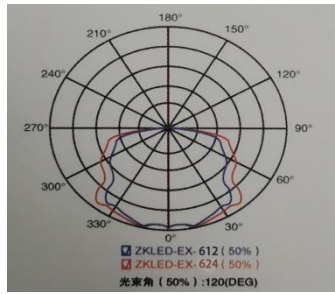

三、安装方式

吸顶式

四、灯具尺寸图

放置此灯具的外观尺寸图 例如下图

五、安装接线图

- 1.灯具的输入为两芯硅胶线，其中红色的为火线，黑色的为零线，接线处使用防水绝缘胶带包扎好
- 2.接线务必使用 0.5 平以上的导线
- 3.需要专业的人员进行安装操作
- 4.安装接线图

六、产品主要参数

光源类型	LED光源
输入电压	220V AC
功率	10.9W
光通量	907.356 lm
光效率	83.147 lm/W
功率因数	0.508
峰值波长	451.0 nm
主波长	534.2 nm
质心波长	440.7 nm
中心波长	441.0 nm
半波宽	26.0 nm
色温	5706 K
色品坐标 (x, y)	0.3276, 0.3512
色品坐标 (u, v)	0.1997, 0.3213
显色指数	82.4
色纯度	0.040
光功率	3627.3906 mw
防护等级	IP68
工作温度	-40℃~50℃

配光曲线图

光强分布图

光谱相对能量分布曲线

CIE1931 色度图

七、使用注意事项

- 1.安装或更换灯具时，请务必切断电源在进行操作
- 2.不能再易燃、易爆、具有腐蚀性的地方使用
- 3.确保产品的输入电压在额定范围内
- 4.安装或更换时，需要专业人员进行操作

八、保修条例

购买日起两年内，凡是因为灯具本身出现质量问题，您可以获得免费维修服务