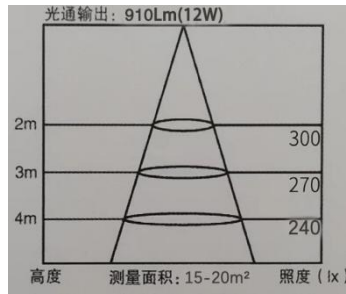

配光曲线图

光强分布图

光谱相对能量分布曲线

CIE1931 色度图