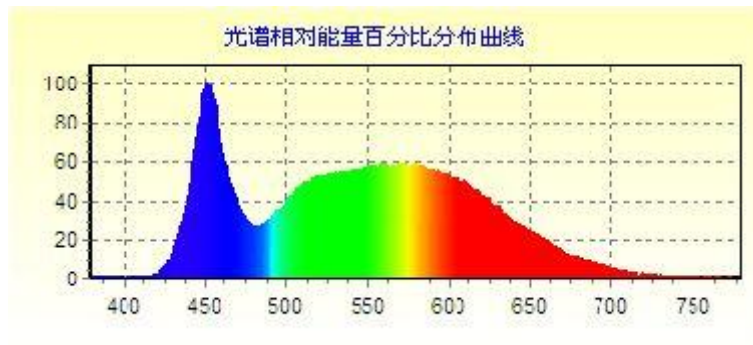

三、安装方式

吸顶式

四、灯具尺寸图

放置此灯具的外观尺寸图 例如下图

五、安装接线图

- 1.灯具的输入为两芯硅胶线，其中红色的为火线，黑色的为零线，接线处使用防水绝缘胶带包扎好
- 2.接线务必使用 0.5 平以上的导线
- 3.需要专业的人员进行安装操作
- 4.安装接线图

六、产品主要参数

光源类型	LED光源
输入电压	220V AC
功率	10.9W
光通量	907.356 lm
光效率	83.147 lm/W
功率因数	0.508
峰值波长	451.0 nm
主波长	534.2 nm
质心波长	440.7 nm
中心波长	441.0 nm
半波宽	26.0 nm
色温	5706 K
色品坐标 (x, y)	0.3276, 0.3512
色品坐标 (u, v)	0.1997, 0.3213
显色指数	82.4
色纯度	0.040
光功率	3627.3906 mw
防护等级	IP68
工作温度	-40℃~50℃

配光曲线图

光强分布图

光谱相对能量分布曲线

CIE1931 色度图

七、使用注意事项

- 1.安装或更换灯具时，请务必切断电源在进行操作
- 2.不能再易燃、易爆、具有腐蚀性的地方使用
- 3.确保产品的输入电压在额定范围内
- 4.安装或更换时，需要专业人员进行操作

八、保修条例

购买日起两年内，凡是因为灯具本身出现质量问题，您可以获得免费维修服务