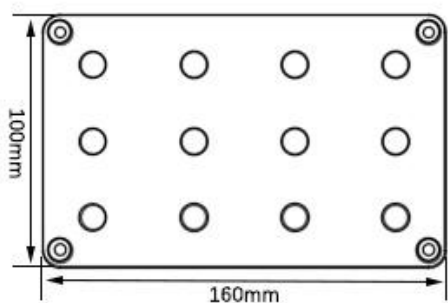

三、安装方式

吸顶式

四、灯具尺寸图

放置此灯具的外观尺寸图 例如下图

五、安装接线图

- 1.灯具的输入为两芯硅胶线，其中红色的为火线，黑色的为零线，接线处使用防水绝缘胶带包扎好
- 2.接线务必使用 0.5 平以上的导线
- 3.需要专业的人员进行安装操作
- 4.安装接线图

六、产品主要参数

光源类型	LED光源
输入电压	220V AC
功率	10.9W
光通量	907.356 lm
光效率	83.147 lm/W
功率因数	0.508
峰值波长	451.0 nm
主波长	534.2 nm
质心波长	440.7 nm
中心波长	441.0 nm
半波宽	26.0 nm
色温	5706 K
色品坐标 (x, y)	0.3276, 0.3512
色品坐标 (u, v)	0.1997, 0.3213
显色指数	82.4
色纯度	0.040
光功率	3627.3906 mw
防护等级	IP68
工作温度	-40℃~50℃