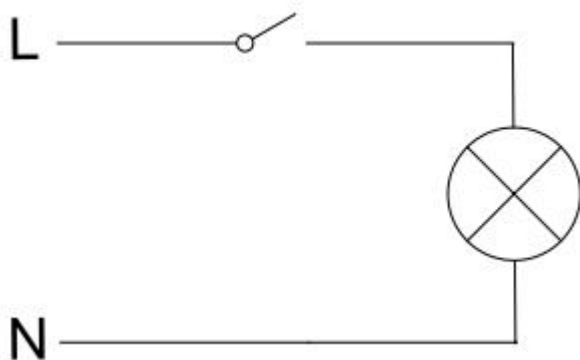

## 三、安装方式

吸顶式

## 四、灯具尺寸图

放置此灯具的外观尺寸图 例如下图

## 五、安装接线图

- 1.灯具的输入为两芯硅胶线，其中红色的为火线，黑色的为零线，接线处使用防水绝缘胶带包扎好
- 2.接线务必使用 0.5 平以上的导线
- 3.需要专业的人员进行安装操作
- 4.安装接线图