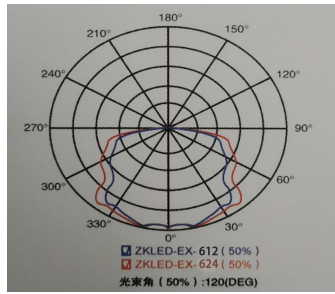

配光曲线图

光强分布图

光谱相对能量分布曲线

CIE1931 色度图