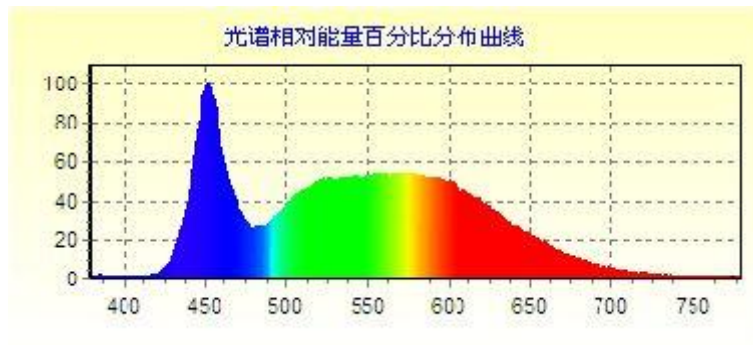

光谱相对能量分布曲线