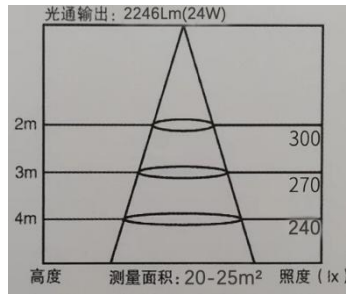

配光曲线图

光强分布图

光谱相对能量分布曲线

CIE1931 色度图