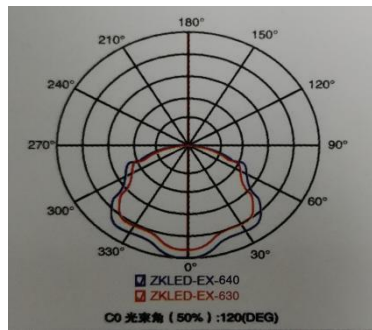

配光曲线图

光强分布图

光谱相对能量分布曲线

CIE1931 色度图