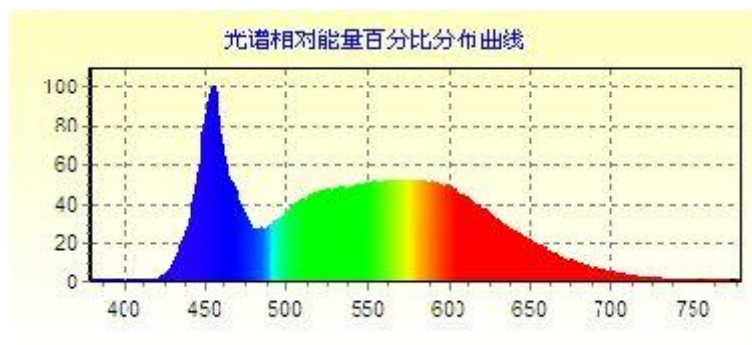

光谱相对能量分布曲线