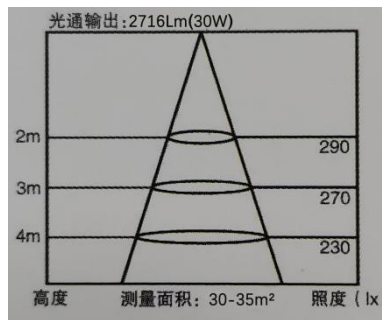

配光曲线图

光强分布图

光谱相对能量分布曲线

CIE1931 色度图