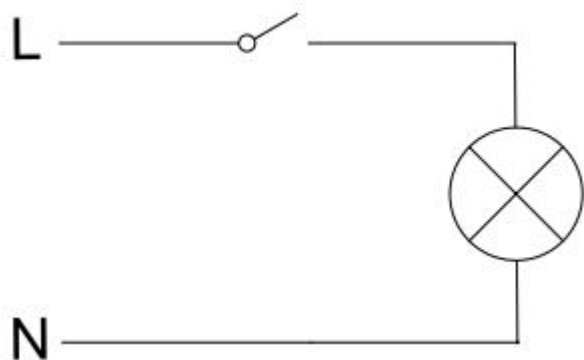

## 三、安装方式

吸顶式、吊顶式

## 四、灯具尺寸图

放置此灯具的外观尺寸图 例如下图

## 五、安装接线图

- 1.灯具的输入为两芯硅胶线，其中红色的为火线，黑色的为零线，接线处使用防水绝缘胶带包扎好
- 2.接线务必使用 0.5 平以上的导线
- 3.需要专业的人员进行安装操作
- 4.安装接线图